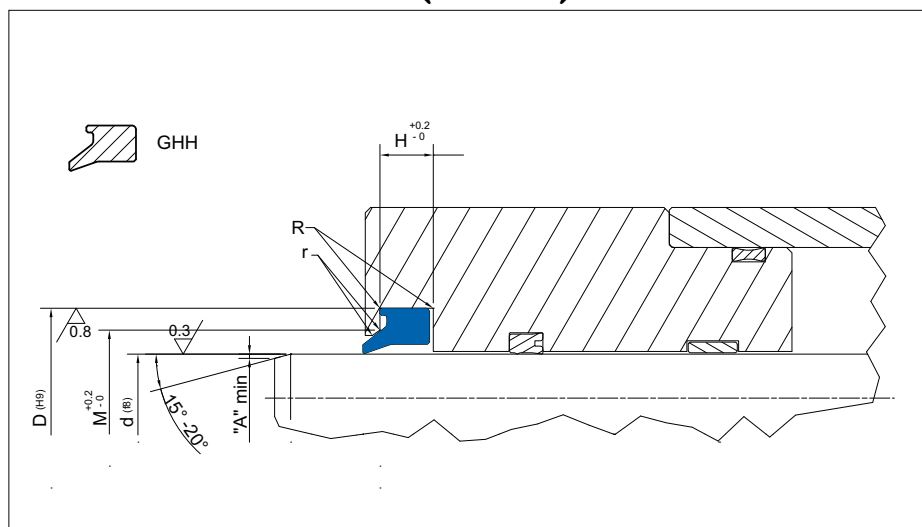

### Design wipers guidelines

<b>R</b>	R ≤ 0.5 mm	
<b>r</b>	r ≤ 0.3 mm	
<b>A</b>	<b>D ≤ 70mm</b>	<b>D ≥ 70mm</b>
	4 mm	6 mm

PART NR	DIMENSIONI SEDI / Housing dimensions			
	d	D	H	M
GHH 501	32,00	38,20	3,50	34,00
GHH 501/1	32,00	40,20	4,00	35,00
GHH 502	35,00	43,20	5,00	38,00
GHH 503	40,00	48,20	5,00	43,00
GHH 503/1	40,00	50,20	7,00	44,00
GHH 504	45,00	53,20	5,00	48,00
GHH 504/1	46,00	51,20	5,00	48,00
GHH 505	46,00	52,20	3,50	48,00
GHH 506	46,00	52,20	5,00	48,00
GHH 507	50,00	58,20	5,00	53,00
GHH 508	60,00	68,20	5,00	63,00
GHH 509	60,00	70,20	6,00	63,00
GHH 510	61,00	67,20	3,50	63,00
GHH 511	61,00	67,20	5,00	63,00
GHH 512	63,00	73,20	5,00	67,00
GHH 513	65,00	75,20	6,00	69,00
GHH 514	68,00	74,20	5,00	70,00
GHH 515	70,00	82,20	7,00	76,00
GHH 516	72,00	78,20	3,50	75,00
GHH 516/1	72,00	82,60	5,00	77,30
GHH 517	75,00	85,20	5,00	80,00
GHH 518	75,00	87,20	7,00	81,00
GHH 519	76,00	82,20	3,50	79,00
GHH 520	76,00	82,20	5,00	79,00
GHH 521	76,20	88,20	7,00	82,20
GHH 522	80,00	88,60	5,00	83,00
GHH 523	80,00	90,20	7,00	85,00
GHH 524	88,00	94,20	5,00	91,00