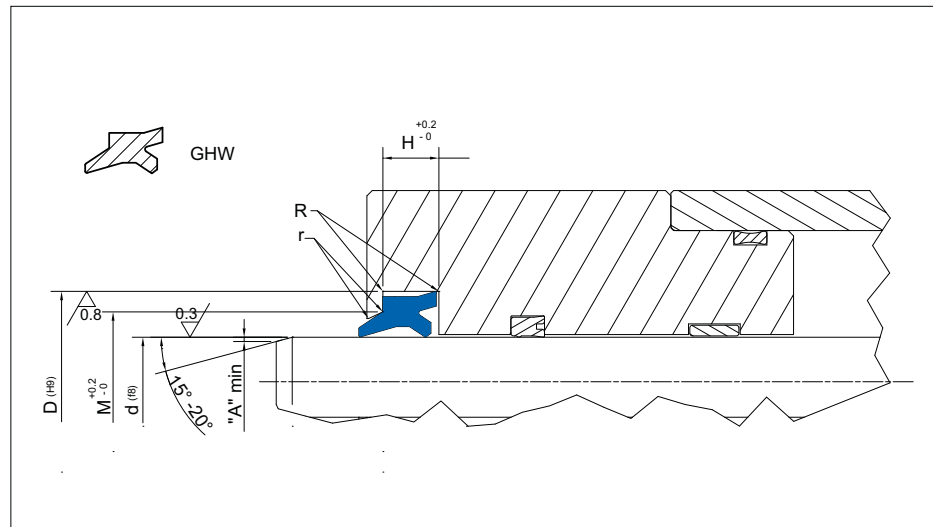

**RASCHIATORI
WIPERS**

GHW

258÷261

www.prhseals.com

Design wipers guidelines

| | | |
|---|------------|----------|
| R | R ≤ 0.5 mm | |
| r | r ≤ 0.3 mm | |
| A | D ≤ 70mm | D ≥ 70mm |
| | 4 mm | 6 mm |

| PART NR | | DIMENSIONI SEDI / Housing dimensions | | | |
|----------|----------|--------------------------------------|-------|------|-------|
| | | d | D | H | M |
| GHW 10 | 039063 | 10,00 | 16,60 | 3,60 | 11,30 |
| GHW 10/1 | 039063/1 | 10,00 | 16,60 | 5,30 | 11,30 |
| GHW 12 | 047070 | 12,00 | 18,60 | 3,80 | 15,00 |
| GHW 14 | 055078 | 14,00 | 20,60 | 3,80 | 17,00 |
| GHW 18 | 070094 | 18,00 | 24,60 | 3,80 | 21,00 |
| GHW 20 | 078110 | 20,00 | 28,60 | 5,30 | 23,00 |
| GHW 20/1 | 078102 | 20,00 | 26,60 | 3,80 | 23,00 |
| GHW 22 | 086118 | 22,00 | 30,60 | 5,30 | 25,00 |
| GHW 24 | 094125 | 24,00 | 32,60 | 5,30 | 27,00 |
| GHW 25 | 098129 | 25,00 | 33,60 | 5,30 | 28,00 |
| GHW 28 | 110141 | 28,00 | 36,60 | 5,30 | 31,00 |
| GHW 30 | 118149 | 30,00 | 38,60 | 5,30 | 33,00 |
| GHW 32 | 125157 | 32,00 | 40,60 | 5,30 | 35,00 |
| GHW 35 | 137169 | 35,00 | 43,60 | 5,30 | 38,00 |
| GHW 36 | 141173 | 36,00 | 44,60 | 5,30 | 39,00 |
| GHW 40 | 157188 | 40,00 | 48,60 | 5,30 | 43,00 |
| GHW 42 | 165196 | 42,00 | 50,00 | 5,30 | 45,00 |
| GHW 45 | 177208 | 45,00 | 53,60 | 5,30 | 48,00 |
| GHW 50 | 196228 | 50,00 | 58,60 | 5,30 | 53,00 |
| GHW 55 | 216248 | 55,00 | 63,60 | 5,30 | 58,00 |
| GHW 56 | 220251 | 56,00 | 64,60 | 5,30 | 59,00 |
| GHW 60 | 236267 | 60,00 | 68,60 | 5,30 | 63,00 |
| GHW 60/1 | 236275 | 60,00 | 70,60 | 5,30 | 65,00 |
| GHW 63 | 248279 | 63,00 | 71,60 | 5,30 | 66,00 |
| GHW 63/1 | 248279/1 | 63,00 | 73,60 | 5,30 | 66,00 |
| GHW 65 | 255287 | 65,00 | 73,60 | 5,30 | 68,00 |
| GHW 70 | 275307 | 70,00 | 78,60 | 5,30 | 73,00 |