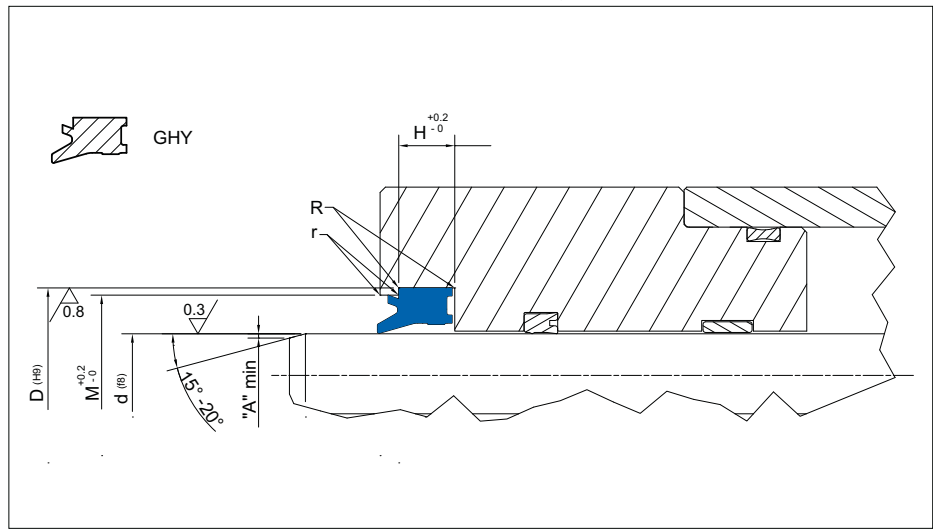

GHY

RASCHIATORI
WIPERS

TECNOLAN

www.prhseals.com

Versione standard	Standard version
Poliuretano	Polyurethane
Velocità fino a / Speed up to	
0.8 m/s	
Temperatura / Temperature	
-35°C +100°C	
Applicazioni	Applications
Macchine meccaniche di movimentazione Macchine per agricoltura Sponde Idrauliche	Handling Equipment Agricultural Machinery Tail Lifts

**RASCHIATORI
WIPERS**

GHY

254÷257

www.prhseals.com

Design wipers guidelines

R	R ≤ 0.5 mm	
r	r ≤ 0.3 mm	
A	D ≤ 70mm	D ≥ 70mm
	4 mm	6 mm

PART NR		DIMENSIONI SEDI / Housing dimensions			
		d	D	M	H
GHY 101	062094	16,00	24,00	21,50	5,00
GHY 102	070102	18,00	26,00	23,50	5,00
GHY 103	078110	20,00	28,00	25,50	5,00
GHY 104	086118	22,00	30,00	27,50	5,00
GHY 105	098129	25,00	33,00	30,50	5,00
GHY 105/1	110137	28,00	34,00	31,50	4,00
GHY 106	110141	28,00	36,00	33,50	5,00
GHY 107	118149	30,00	38,00	35,50	5,00
GHY 108	125157	32,00	40,00	37,50	5,00
GHY 109	137169	35,00	43,00	40,50	5,00
GHY 110	137169/1	35,00	43,00	40,50	4,00
GHY 111	141173	36,00	44,00	41,50	5,00
GHY 112	157188	40,00	48,00	45,50	5,00
GHY 113	177208	45,00	53,00	50,50	5,00
GHY 114	177208/1	45,00	53,00	50,50	4,00
GHY 115	196228	50,00	58,00	55,50	5,00
GHY 116	216248	55,00	63,00	60,50	4,00
GHY 117	220251	56,00	64,00	61,50	4,00
GHY 118	220259	56,00	66,00	63,00	6,30
GHY 119	236267	60,00	68,00	65,00	4,00
GHY 119/1	236275	60,00	70,00	67,50	6,30
GHY 120	248287	63,00	73,00	70,00	6,30
GHY 121	255287	65,00	73,00	70,50	4,00
GHY 122	275314	70,00	80,00	77,00	6,30
GHY 123	314354	80,00	90,00	87,00	6,30
GHY 123/1	334374	85,00	95,00	92,00	6,30
GHY 124	354393	90,00	100,00	97,00	6,30